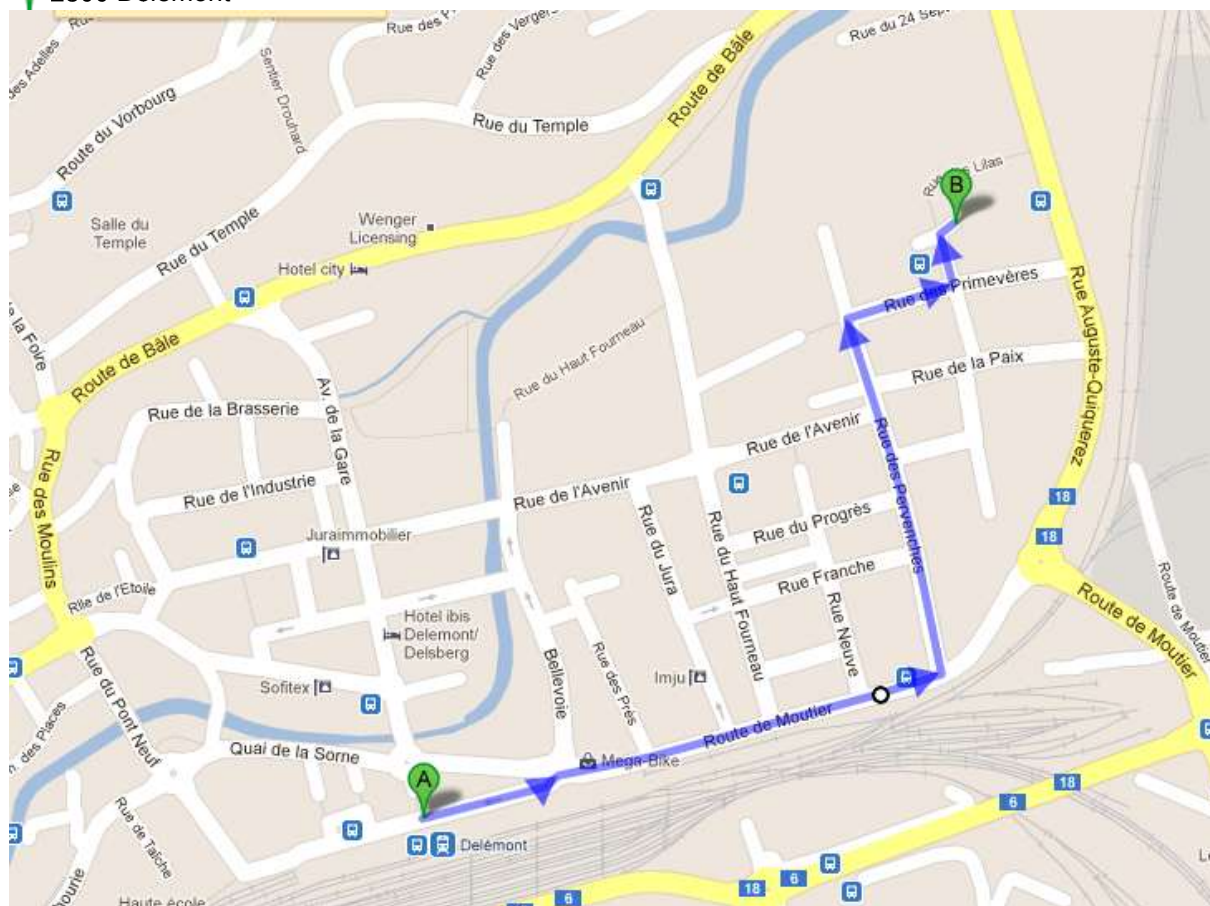

Itinéraire à pied vers Rue des Lilas 20, 2800 Delémont

A Place de la Gare
2800 Delémont

1. Prendre la direction **est** sur **Pl. de la Gare** 140 m
2. Au rond-point, prendre la **3^e** sortie sur **Bellevoie** 280 m
3. Prendre à droite sur **Rue de l'Avenir** 190 m
4. Au rond-point, prendre la **1^{ère}** sortie sur **Rue du Haut Fourneau** 71 m
5. Prendre à droite sur **Rue des Primevères** 280 m
6. Prendre à gauche sur **Rue des Lilas** 51 m
7. Tourner à droite pour rester sur **Rue des Lilas**
Votre destination se trouvera sur la droite 18 m

B Rue des Lilas 20
2800 Delémont

En voiture

Sortie Delémont-Est, via direction Bâle (Rue Auguste-Quiquerez), prendre la rue à gauche après le garage Chèvre SA, à la Rue des Primevères, puis à droite Rue des Lilas

Attention !

Les places à la rue des Lilas sont réservées

Possibilité de stationner en **zone blanche** soit à la rue des Primevères ou à la rue de la Paix à 1 minute à pied du centre